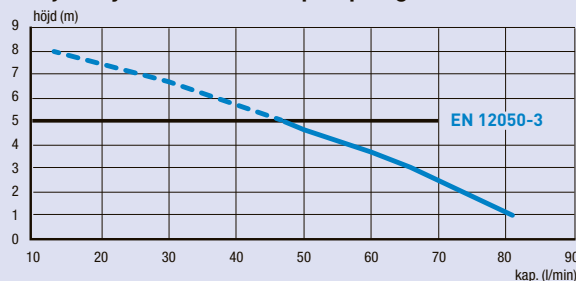

Tryckhöjd och horisontell pumpning