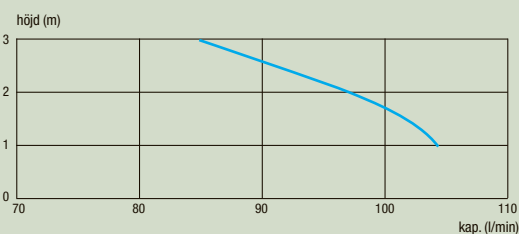

Tryckhöjd och horisontell pumpning