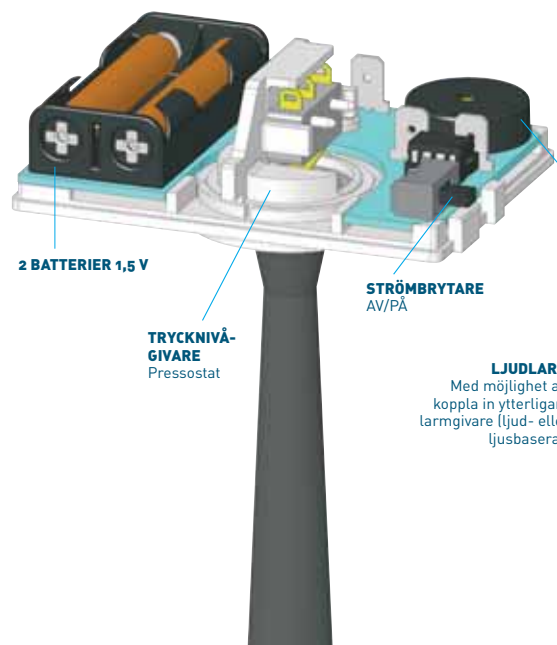

2 BATTERIER 1,5 V

TRYCKNIVÅ-
GIVARE
Pressostat

STRÖMBRYTARE
AV/PÅ