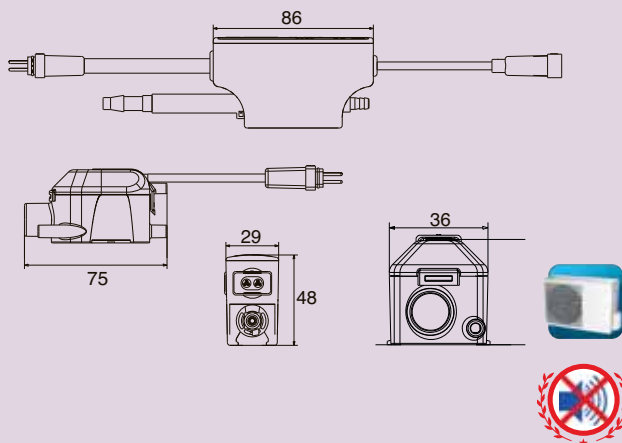

220-240 V / 50 Hz

Skyddsklass IP20

Effekt 60 W

Levereras med:

Böjlig vinklad rörmuff, luftrör 150 mm, slang 1,5 m \varnothing 4 mm, elkabel för larm (svart, vit, lila) och strömförsörjningskabel (gul/grön, brun, blå), stödskena.