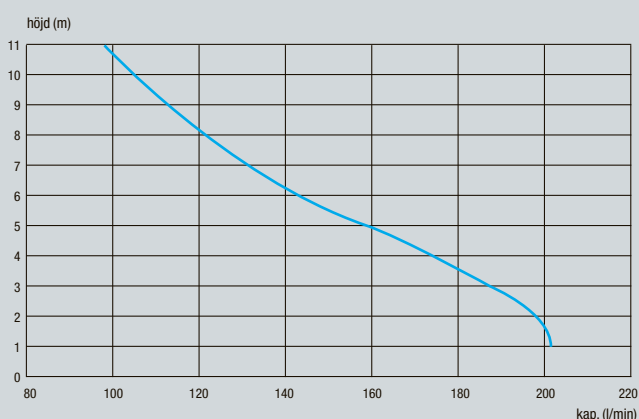

Tryckhöjd och horisontell pumpning

Levereras med:

4 inloppsmuff 40/50 mm, 2 inloppsmuff 100/110 mm, 2 skruv för golvinfästning.