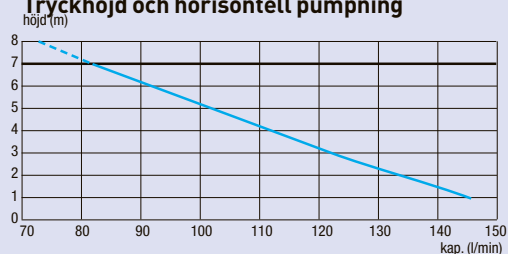

Tryckhöjd och horisontell pumpning