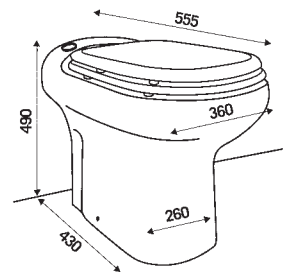

Kan anslutas

Tvättställ

Utloppsvinkel med integrerad backventil