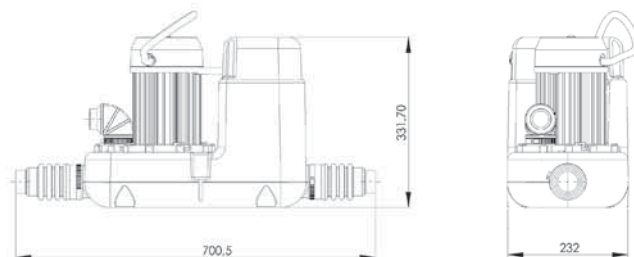

Effekt

1300 W

Utloppsvinkel och fabriksmonterad backventil

Möjligt att ansluta externt larm