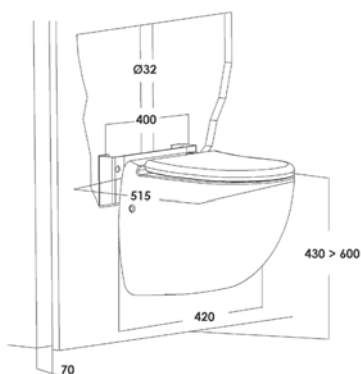

SANICOMPACT® Comfort

RSK 7809008

SANICOMPACT® Comfort är en vägghängd toalett med inbyggd malpump i modern design med dubbelspolning 1,8 eller 3 liter och mjukstängande wc-sits.

ECO+

Tryckhöjd och horisontell pumpning:

3 m → 30 m

Vattenförbrukning

ca 1,8 l eller 3 liter/spolning

Erforderligt vattentryck

min. 1,7 bar

Spolcykel

ca 25 sek

Utloppsdiameter

32 mm

Temperatur

max 35°C

Vikt

42 kg

Märkspänning

220-240 V / 50 Hz

Märkström

2,5 A

Skyddsklass

IP44

Effekt

550 W

Utloppsvinkel med integrerad backventil

Levereras med:

backventil, mjukstängande wc-sits, golvfästen.

Tryckhöjd och horisontell pumpning