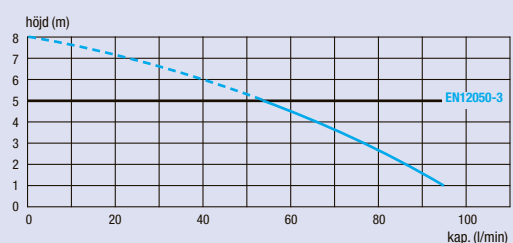

Tryckhöjd och horisontell pumpning