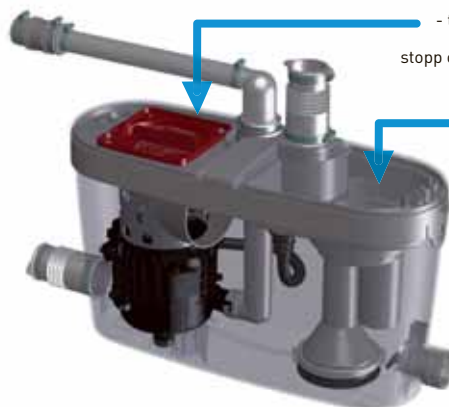

IP44

Effekt

400 W

Utloppsvinkel med integrerad backventil

Easy Access:

- till skärsystemet för att enkelt kunna åtgärda stopp och för övrigt underhåll

- till elektronikenheten för att underlätta byte av delar