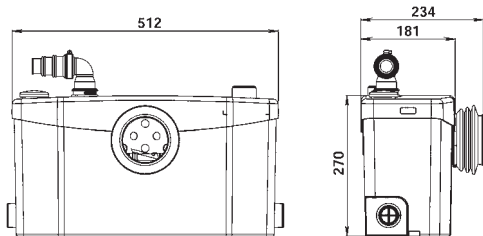

Effekt

400 W

Utloppsvinkel med integrerad backventil

Kan utrustas med **SANIALARM®**