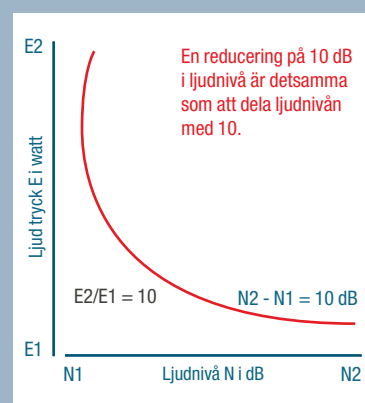

3

Enkel installation

Med en **Saniflo** "malpump" är det möjligt att installera sanitära utrustningar nästan var som helst till ett minimalt arbete. Det är den idealiska lösningen vid installation av sanitära utrustningar där det saknas traditionellt avlopp i närheten. Installationen är mycket enkel och pumpen fordrar minimal service. För att försäkra att installationen blir korrekt utförd rekommenderar vi att kvalificerad fackman kontaktas.

5

Service

Saniflo har ett utbyggt servicenät runt om i Sverige. Ring vår kundservice eller besök vår hemsida för mer information – www.saniflo.se

2

Kvalitet

Malpumpar och pumpar från **SFA** uppfyller de gällande europeiska normerna: EN 12050-1, EN 12050-2 och EN 12050-3. Samtliga pumpar är tillverkade i vår ISO 9001 certifierade fabrik version 2000 AFA Q. CE-, GS-godkända och märkta, 2 års garanti.

4

Tystgående

Många års forskning har resulterat i att ljudnivån har reducerats med 10 db. Resonansljud har eliminerats via nya vibrationshämmande material på ställen där sådant ljud skulle kunna uppstå. Ljudnivån i Saniflo's "Silence" är därför mycket låg och kan därför användas utan risk för att störa omgivningen. Saniflo's pumpar är certifierade av franska forskningsministeriet och ALCTRA.

Saniflo's malpumpar skall endast användas för bortpumpning av normalt WC-avlopp, fekalier, urin och toalettpapper. Tops, tros/hygienartiklar, kondomer, pappershänder, hårda föremål, färg, oljor, lösningsmedel och andra kemikalier skadar pumpen allvarligt. Rätt skött är en Saniflo-installation näst intill underhållsfri.