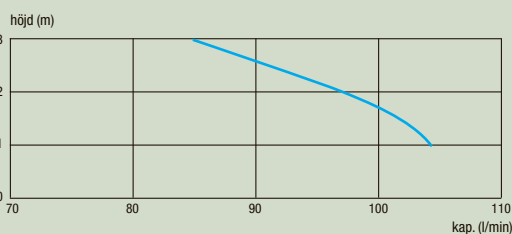

Levereras med:

backventil, hård wc-sits, golvfästen.

Tryckhöjd och horisontell pumpning

ECO+

Tryckhöjd och horisontell pumpning:

3 m 30 m

Vattenförbrukning

ca 1,8 liter eller 3 liter/spolning