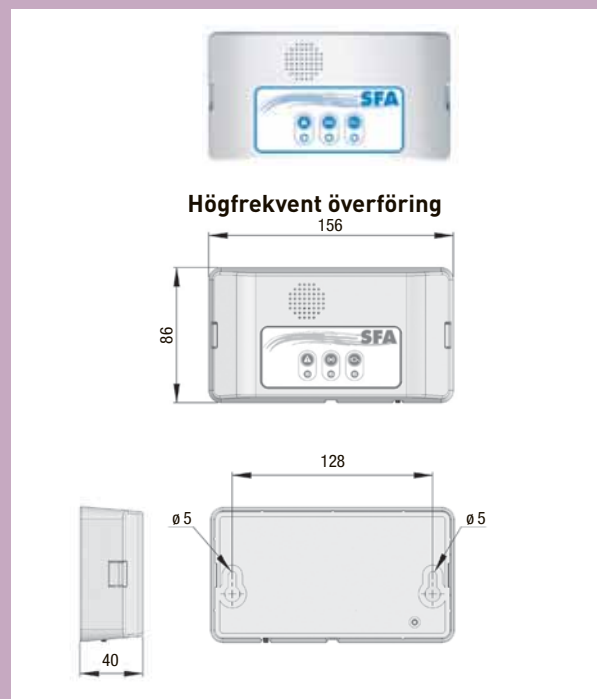

Kan anslutas

flera wc, avloppsvatten från kök, badrum, tvättstuga etc.

Inloppsanslutning

1 x 40/50 mm
4 x 40/50, 100/110 mm

Utloppsdiameter

50 mm

Ventilationsdiameter

50 mm

Tankvolym

47 L

Temperatur

max 35°C, korta perioder 70°C

Vikt

30 kg

Märkspänning

220-240 V / 50 Hz

Märkström

13 A

Skyddsklass

IP67

Effekt

3000 W (2 x 1500 W)

Utloppsvinkel med 2 stycken integrerade backventiler

Kontrollpanel monterad på pumpen

Extern kontrollpanel medföljer

Tryckhöjd och horisontell pumpning

1- Pumpens larm

- LED Allmänt larm
- LED larm strömförsörjning
- Motor 1 återställning
- Motor 2 återställning

2- Fjärrlarm via högfrequent länk

- LED röd allmänt larm
- LED gul överföringslarm
- LED grön strömförsörjningslarm