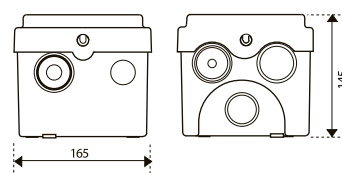

Levereras med:

1 utloppsanslutning med integrerad backventil, 1 inloppsmuff 40 mm, 1 inloppsadapter 32/40 mm, 2 golvfästen.