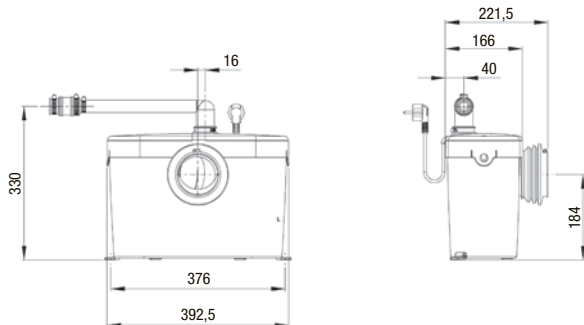

SANIACCESS 1

RSK 5886716

SANIACCESS® 1 maler ner spolmassan från en wc och pumpar iväg avloppsvattnet till befintligt avlopp.

Vår nya malpump med easy access – där skärsystem och elektronik är separerat.

Enkel installation utan större ingrepp.

SaniAccess 1 passar alla traditionella wc-stolar med P-lås.

OBS! Inställd på minst 6 l/spolning.

Tryckhöjd och horisontell pumpning: 5 m 100 m

Kan anslutas

wc med P-lås (6 l/spolning)

Utloppsdiаметer

22/28/32 mm

Temperatur

max 35°C

Vikt

5,8 kg

Märkspänning

220-240 V / 50 Hz

Märkström

1,9 A

Skyddsklass

IP44

Effekt

400 W

Utloppsvinkel med integrerad backventil

Levereras med:

1 wc-manschett, 1 utloppsvinkel med integrerad backventil, 1 utloppsslang, 1 utloppsmuff, 1 utloppsnippel, 2 golvfästen.

Tryckhöjd och horisontell pumpning