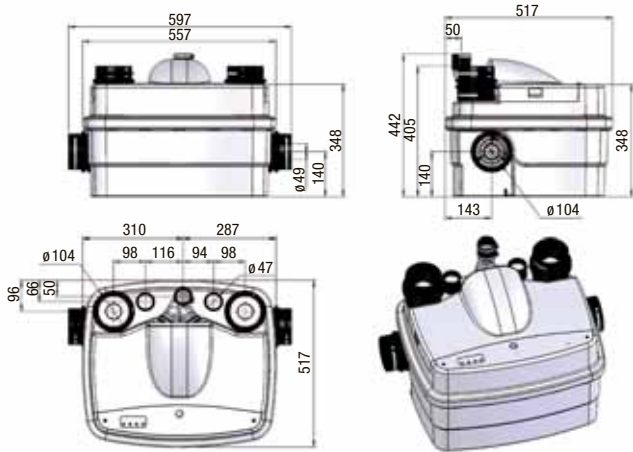

Kan anslutas

flera wc, avloppsvatten från kök, badrum, tvättstuga etc.

Inloppsanslutning

1 x 40/50 mm
4 x 40/50, 100/110 mm

Utloppsdiameter

50 mm

Ventilationsdiameter

50 mm

Tankvolym

47 L

Temperatur

max 35°C, korta perioder 70°C

Vikt

30 kg

Märkspänning

220-240 V / 50 Hz

Märkström

13 A

Skyddsklass

IP67

Effekt

3000 W (2 x 1500 W)

Utloppsvinkel med 2 stycken integrerade backventiler

Kontrollpanel monterad på pumpen

Extern kontrollpanel medföljer

Tryckhöjd och horisontell pumpning

1- Pumpens larm

- LED Allmänt larm
- LED larm strömförsörjning
- Motor 1 återställning
- Motor 2 återställning

2- Fjärrlarm via högfrequent länk

- LED röd allmänt larm
- LED gul överföringslarm
- LED grön strömförsörjningslarm