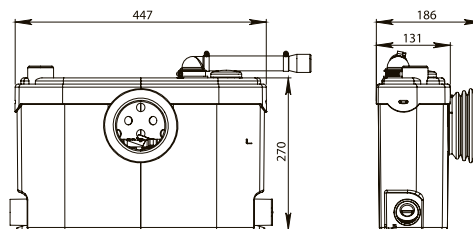

Effekt

400 W

Utloppsvinkel med integrerad backventil

Kan utrustas med **SANIALARM®**