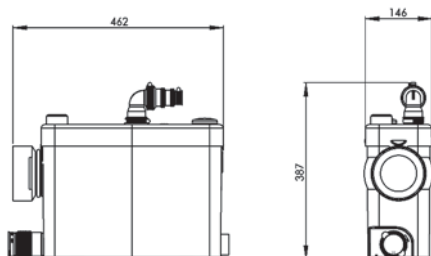

Effekt

400 W

Utloppsvinkel med integrerad backventil

Kan utrustas med **SANIALARM®**