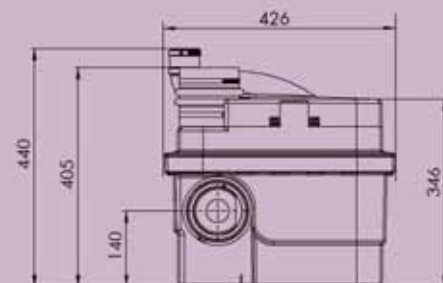

Kan anslutas

avloppsvatten från wc, kök, badrum, tvättstuga etc.

Inloppsanslutningar

1 x 40/50 mm

3 x 40/50 eller 100/110 mm

Utloppsdiameter

50 mm

Ventilationsdiameter

50 mm

Tankvolym

32 L

Temperatur

drifttemperatur 35°C, max 70°C kortare intervall

Vikt

16 kg

Märkspänning

220-240 V / 50 Hz

Märkström

6 A

Skyddsklass

IP67

Effekt

1500 W

Utloppsvinkel med integrerad backventil

Kontrollpanel monterad på pumpen

Möjligt att ansluta ett externt larm