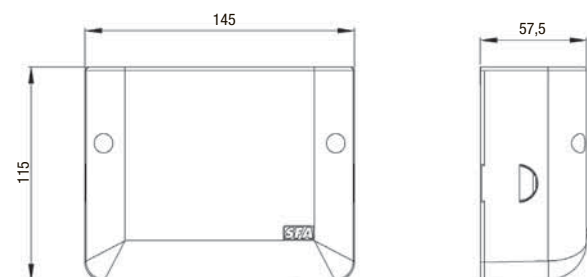

Kan anslutas

kondensvatten från klimatanläggning

Kapacitet max

12 l/h

Vikt 2 kg

Märkspänning

220-240 V / 50 Hz

Skyddsklass IP24

Effekt 16 W