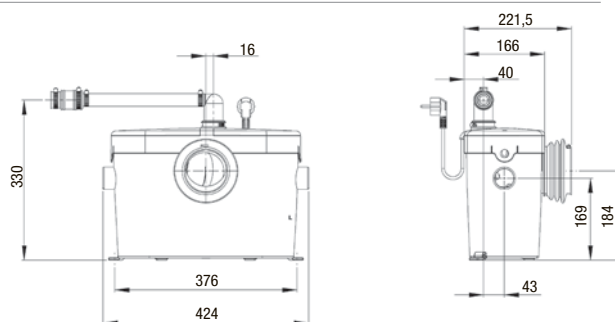

Effekt

400 W

Utloppsvinkel med integrerad backventil