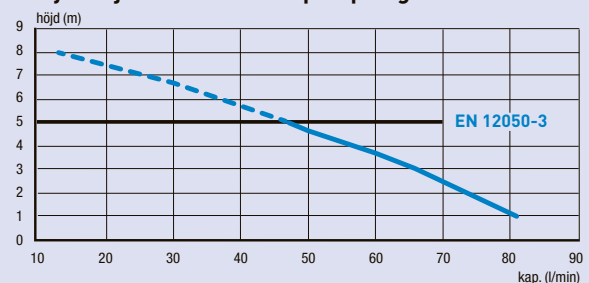

Tryckhöjd och horisontell pumpning