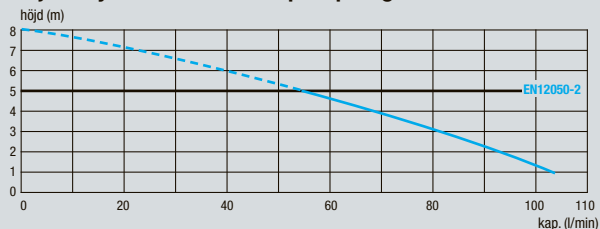

Tryckhöjd och horisontell pumpning