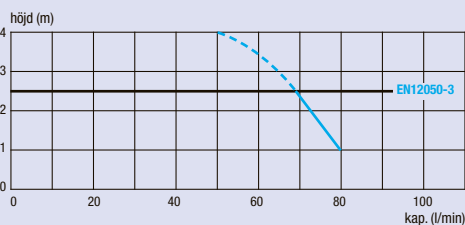

Tryckhöjd och horisontell pumpning