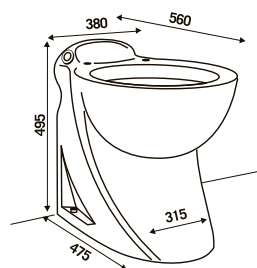

Levereras med:

backventil, hård wc-sits, golvfästen.