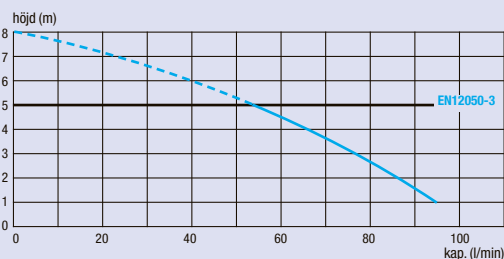

Tryckhöjd och horisontell pumpning