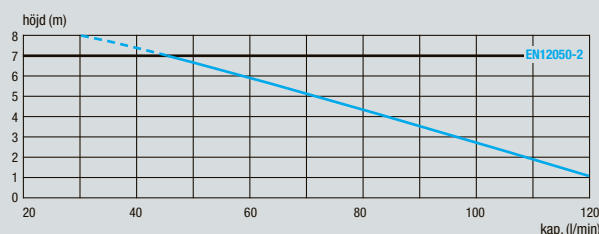

Tryckhöjd och horisontell pumpning