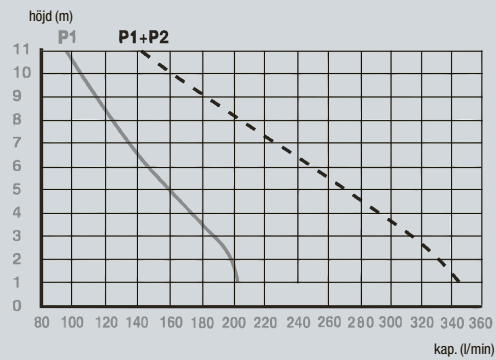

Tryckhöjd och horisontell pumpning