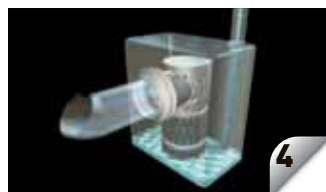

4 Behållaren är tömd och toaletten kan åter tas i bruk.