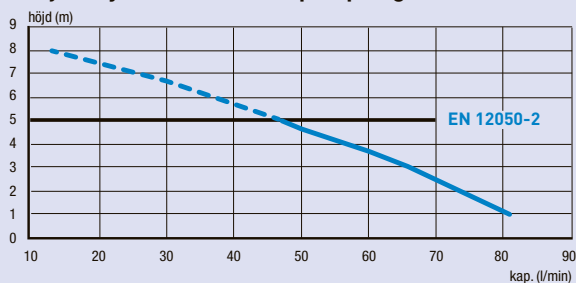

Tryckhöjd och horisontell pumpning