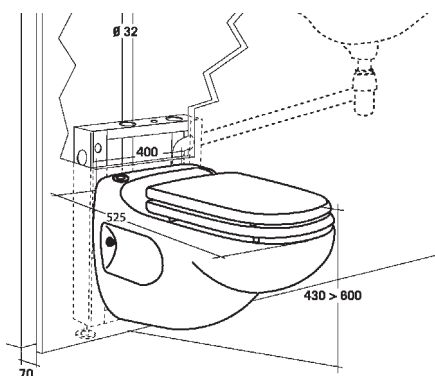

SANICOMPACT® Star Den justerbara sitthöjden mellan 45–60 cm gör stolen även handikappvänlig.

Levereras med:

backventil, hård wc-sits, väggfästen, monteringsram (fixtur).

Tryckhöjd och horisontell pumpning