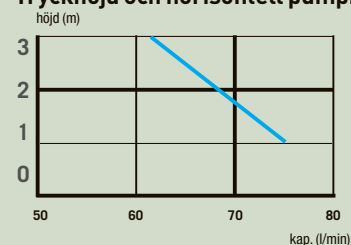

Tryckhöjd och horisontell pumpning