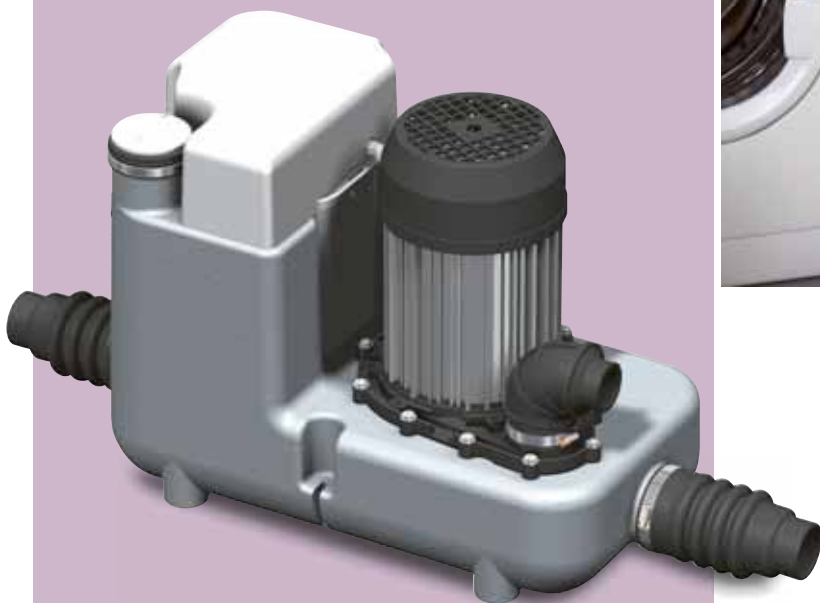

SANICOM® 1

RSK 5886519

SANICOM® är en pumpstation för bdt-vatten i främst **kommersiella** utrymmen som barer, restauranger, storkök och tvättinrättningar.