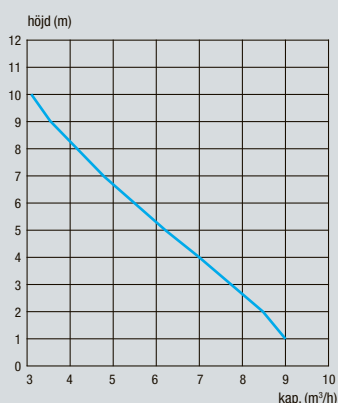

Tryckhöjd och horisontell pumpning