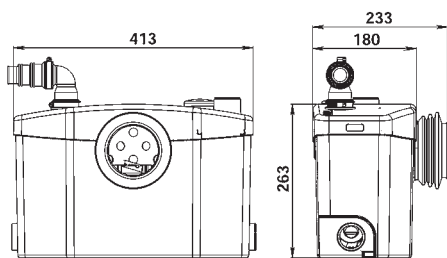

Effekt

400 W

Utloppsvinkel med integrerad backventil

Kan utrustas med **SANIALARM®**