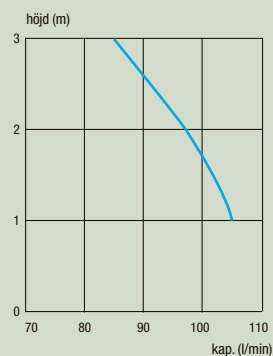

Tryckhöjd och horisontell pumpning