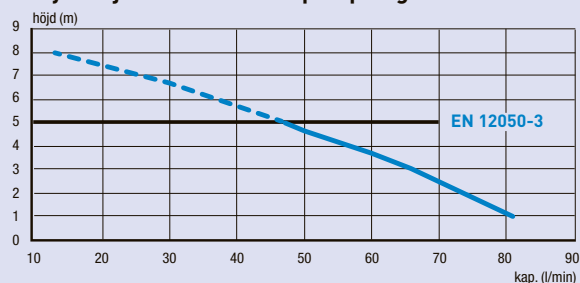

Tryckhöjd och horisontell pumpning

Tryckhöjd och horisontell pumpning: 5 m 100 m

Kan anslutas

wc med P-lås (6 l/spolning), tvättställ

Inloppsanslutning

2 x 40 mm

Utloppsdiameter

22/28/32 mm