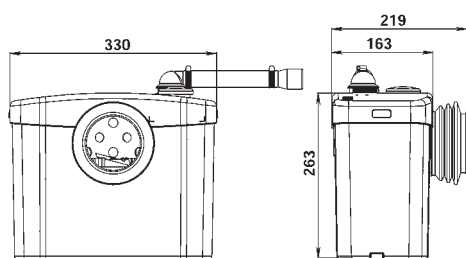

Effekt

550 W

Utloppsvinkel med integrerad backventil

Kan utrustas med **SANIALARM®**