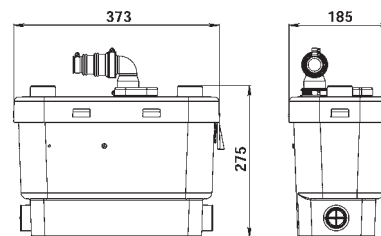

Effekt

400 W

Utloppsvinkel med integrerad backventil

Kan utrustas med **SANIALARM®**