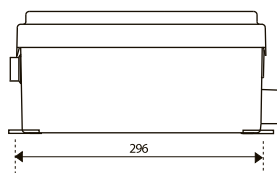

SANIDOUCHE®

RSK 5886509

Pumpens minimala mått och låga startnivå på endast 6,5 cm gör **SANIDOUCHE®** mycket lättplacerad i badrummet i t ex en kommod.

Tryckhöjd och horisontell pumpning:

↑ 4 m → 40 m

Kan anslutas

Tvättställ, dusch, bidé

Inloppsanslutning

40 mm

Utloppsdiameter

22/32 mm

Temperatur

max 35°C

Vikt

3,5 kg

Märkspänning

220-240 V / 50 Hz

Märkström

1,3 A

Skyddsklass

IP44

Effekt

250 W

Utloppsanslutning med integrerad backventil

SANIDOUCHE® är en lättinstallerad och kompakt bdt-pump för tvättställ, duschkabin och bidé eller där annat tappvatten behöver pumpas bort.

Levereras med:

1 utloppsanslutning med integrerad backventil, 1 inloppsmuff 40 mm, 1 inloppsadapter 32/40 mm, 2 golvfästen.

Tryckhöjd och horisontell pumpning