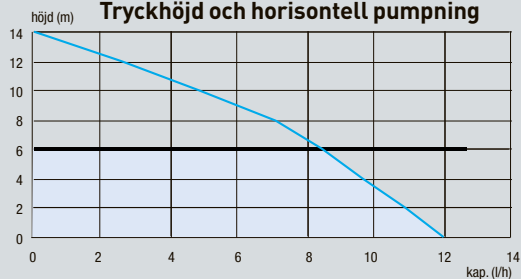

Tryckhöjd och horisontell pumpning

Nyhet

Tryckhöjd och horisontell pumpning:

6 m