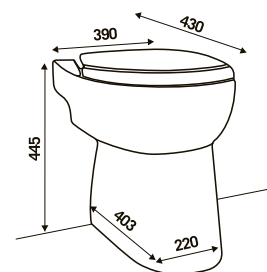

Effekt

550 W

Utloppsvinkel med integrerad backventil