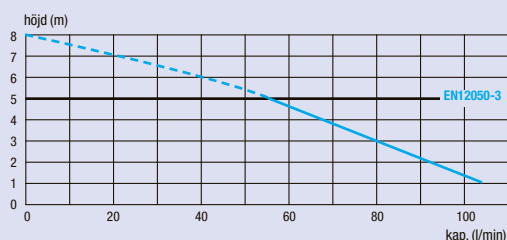

Tryckhöjd och horisontell pumpning