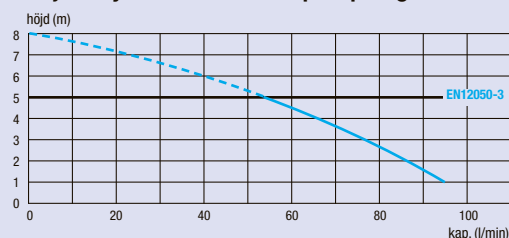

Tryckhöjd och horisontell pumpning