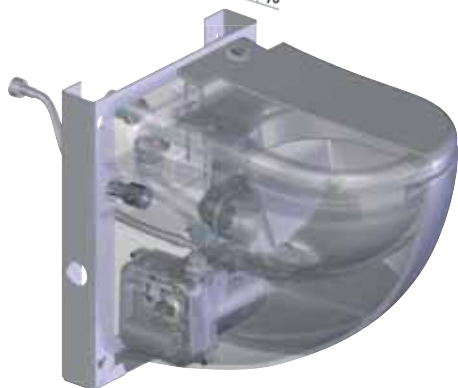

Levereras med:

backventil, mjukstängande wc-sits, golvfästen.

Tryckhöjd och horisontell pumpning

SANICOMPACT® Elite

RSK 7809003

SANICOMPACT® Elite är den största modellen i compactserien. Den är ändå tillräckligt liten för att passa in i de flesta utrymmen. Anslutning av tvättställ är möjligt.