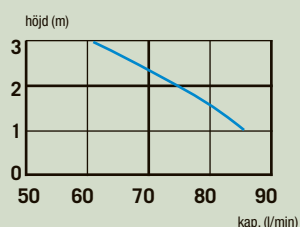

Tryckhöjd och horisontell pumpning