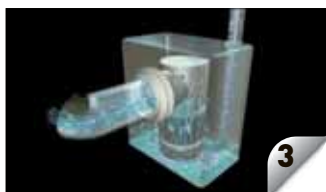

Arbetsprincip för Saniflo's unika pumpsystem

1 Toaletten spolar och vattennivån i behållaren stiger. Kvarnpumpen startar automatiskt.

2 Knivbladen som drivs av motorn malar ner spolmassan till små partiklar inom 3-5 sekunder.