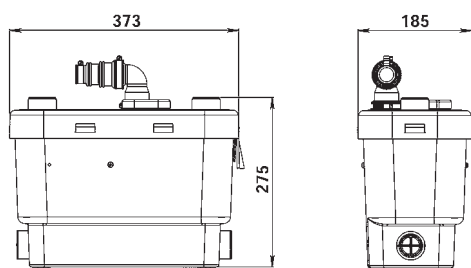

Effekt

400 W

Utloppsvinkel med integrerad backventil

Kan utrustas med **SANIALARM®**