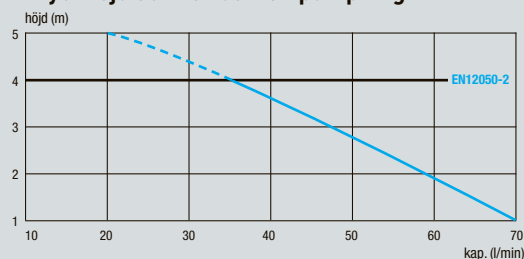

Tryckhöjd och horisontell pumpning