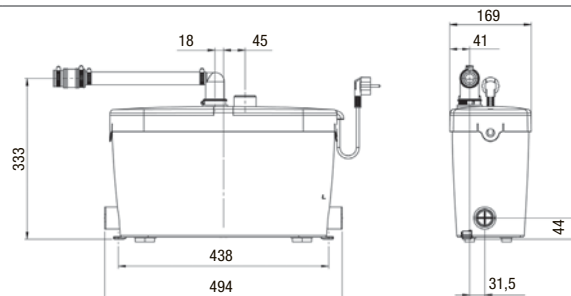

Effekt

400 W

Utloppsvinkel med integrerad backventil