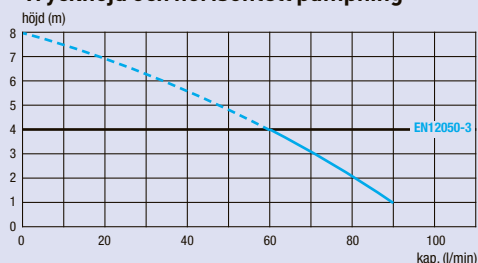

Tryckhöjd och horisontell pumpning