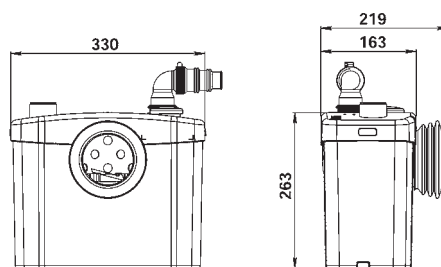

Effekt

550 W

Utloppsvinkel med integrerad backventil

Kan utrustas med **SANIALARM®**