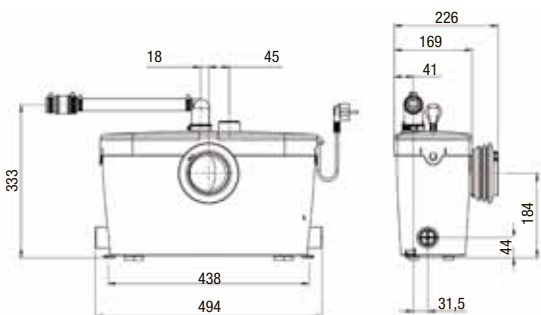

Effekt

400 W

Utloppsvinkel med integrerad backventil