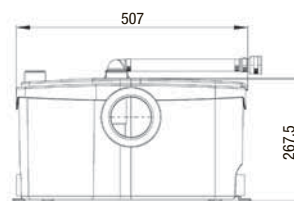

Effekt

1100 W

Utloppsvinkel med integrerad backventil

Kan utrustas med **SANIALARM®**