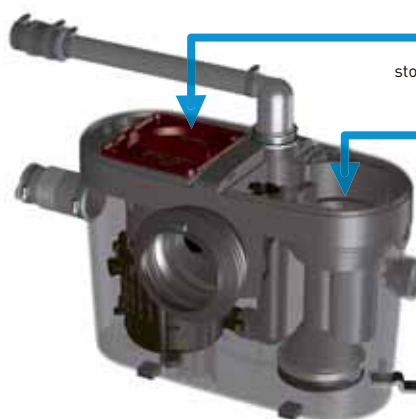

Skyddsklass

IP44

Effekt

400 W

Utloppsvinkel med integrerad backventil

Easy Access:

- till skärsystemet för att enkelt kunna åtgärda stopp och för övrigt underhåll

- till elektronikenheten för att underlätta byte av delar