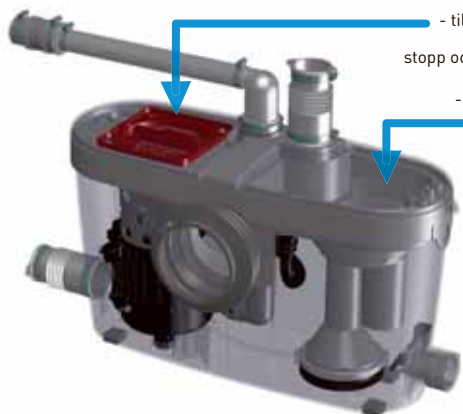

- till elektronikenheten för att underlätta byte av delar

Levereras med:

1 wc-manschett, 1 utloppsvinkel med integrerad backventil, 3 inloppsmuff 40 mm, 2 inloppsplugg, 1 utloppsslang, 1 utloppsmuff, 1 utloppsnippel, 2 golvfästen.