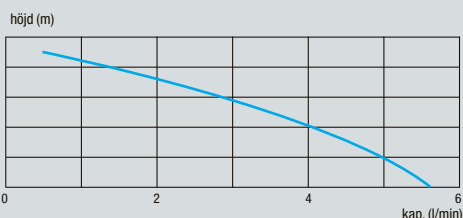

SANICONDENS® Plus

RSK 5886529

SANICONDENS® PLUS pumpar bort kondensvatten från VVB, klimat- anläggningar, kylaggregat, luftavfuktare, värmepumpar m.fl. Förberedd för alarm. Vägg- alternativt golvmontage.

Tryckhöjd och horisontell pumpning

Tryckhöjd och horisontell pumpning:

4,5 m

SANICONDENS® Clim mini

RSK 5886712

SANICONDENS® Clim mini pumpar bort kondensvatten från klimatanläggningar. Den kompakta designen gör att den lätt kan monteras tillsammans med en vägghängd luftkonditionering. Med en ljudnivå på under 21 dB (A) vid normal drift, har SANICONDENS Clim mini en förvånansvärt tyst gång. SANICONDENS Clim Mini består av två delar – pumpblock och tre nivågivare.