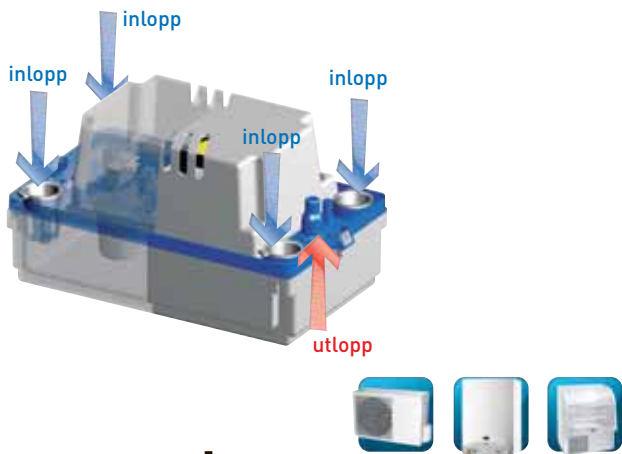

Tryckhöjd och horisontell pumpning

Nyhet

Tryckhöjd och horisontell pumpning:

6 m

Levereras med:

inloppsadapter 19/32/40 mm, 3 inloppsplugg, 6 m utlopps slang, backventil, monteringskit för väggmontage, alarmkabel, 2 m elkabel.