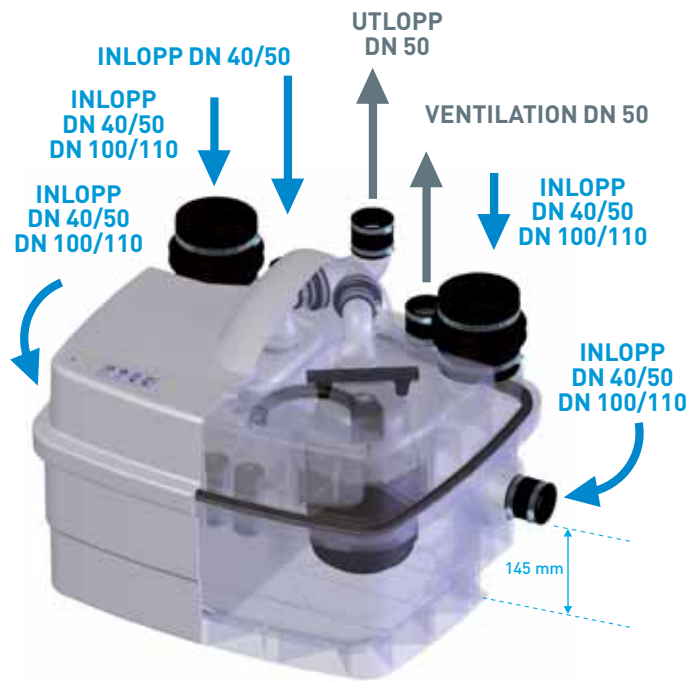

Kan anslutas

flera wc, avloppsvatten från kök, badrum, tvättstuga etc.

Inloppsanslutning

1 x 40/50 mm
4 x 40/50, 100/110 mm

Utloppsdiameter

50 mm

Ventilationsdiameter

50 mm

Tankvolym

47 L

Temperatur

max 35°C, korta perioder 70°C

Vikt

30 kg

Märkspänning

220-240 V / 50 Hz

Märkström

13 A

Skyddsklass

IP67

Effekt

3000 W (2 x 1500 W)

Utloppsvinkel med 2 stycken integrerade backventiler

Kontrollpanel monterad på pumpen

Extern kontrollpanel medföljer

Tryckhöjd och horisontell pumpning

1- Pumpens larm

- LED Allmänt larm
- LED larm strömförsörjning
- Motor 1 återställning
- Motor 2 återställning

2- Fjärrlarm via högfrequent länk

- LED röd allmänt larm
- LED gul överföringslarm
- LED grön strömförsörjningslarm