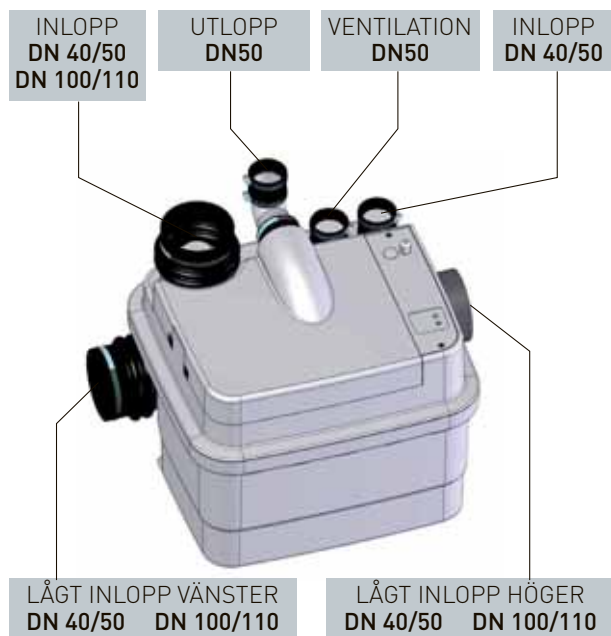

Kan anslutas

avloppsvatten från wc, kök, badrum, tvättstuga etc.

Inloppsanslutningar

1 x 40/50 mm

3 x 40/50 eller 100/110 mm

Utloppsdiameter

50 mm

Ventilationsdiameter

50 mm

Tankvolym

32 L

Temperatur

drifttemperatur 35°C, max 70°C kortare intervall

Vikt

16 kg

Märkspänning

220-240 V / 50 Hz

Märkström

6 A

Skyddsklass

IP67

Effekt

1500 W

Utloppsvinkel med integrerad backventil

Kontrollpanel monterad på pumpen

Möjligt att ansluta ett externt larm